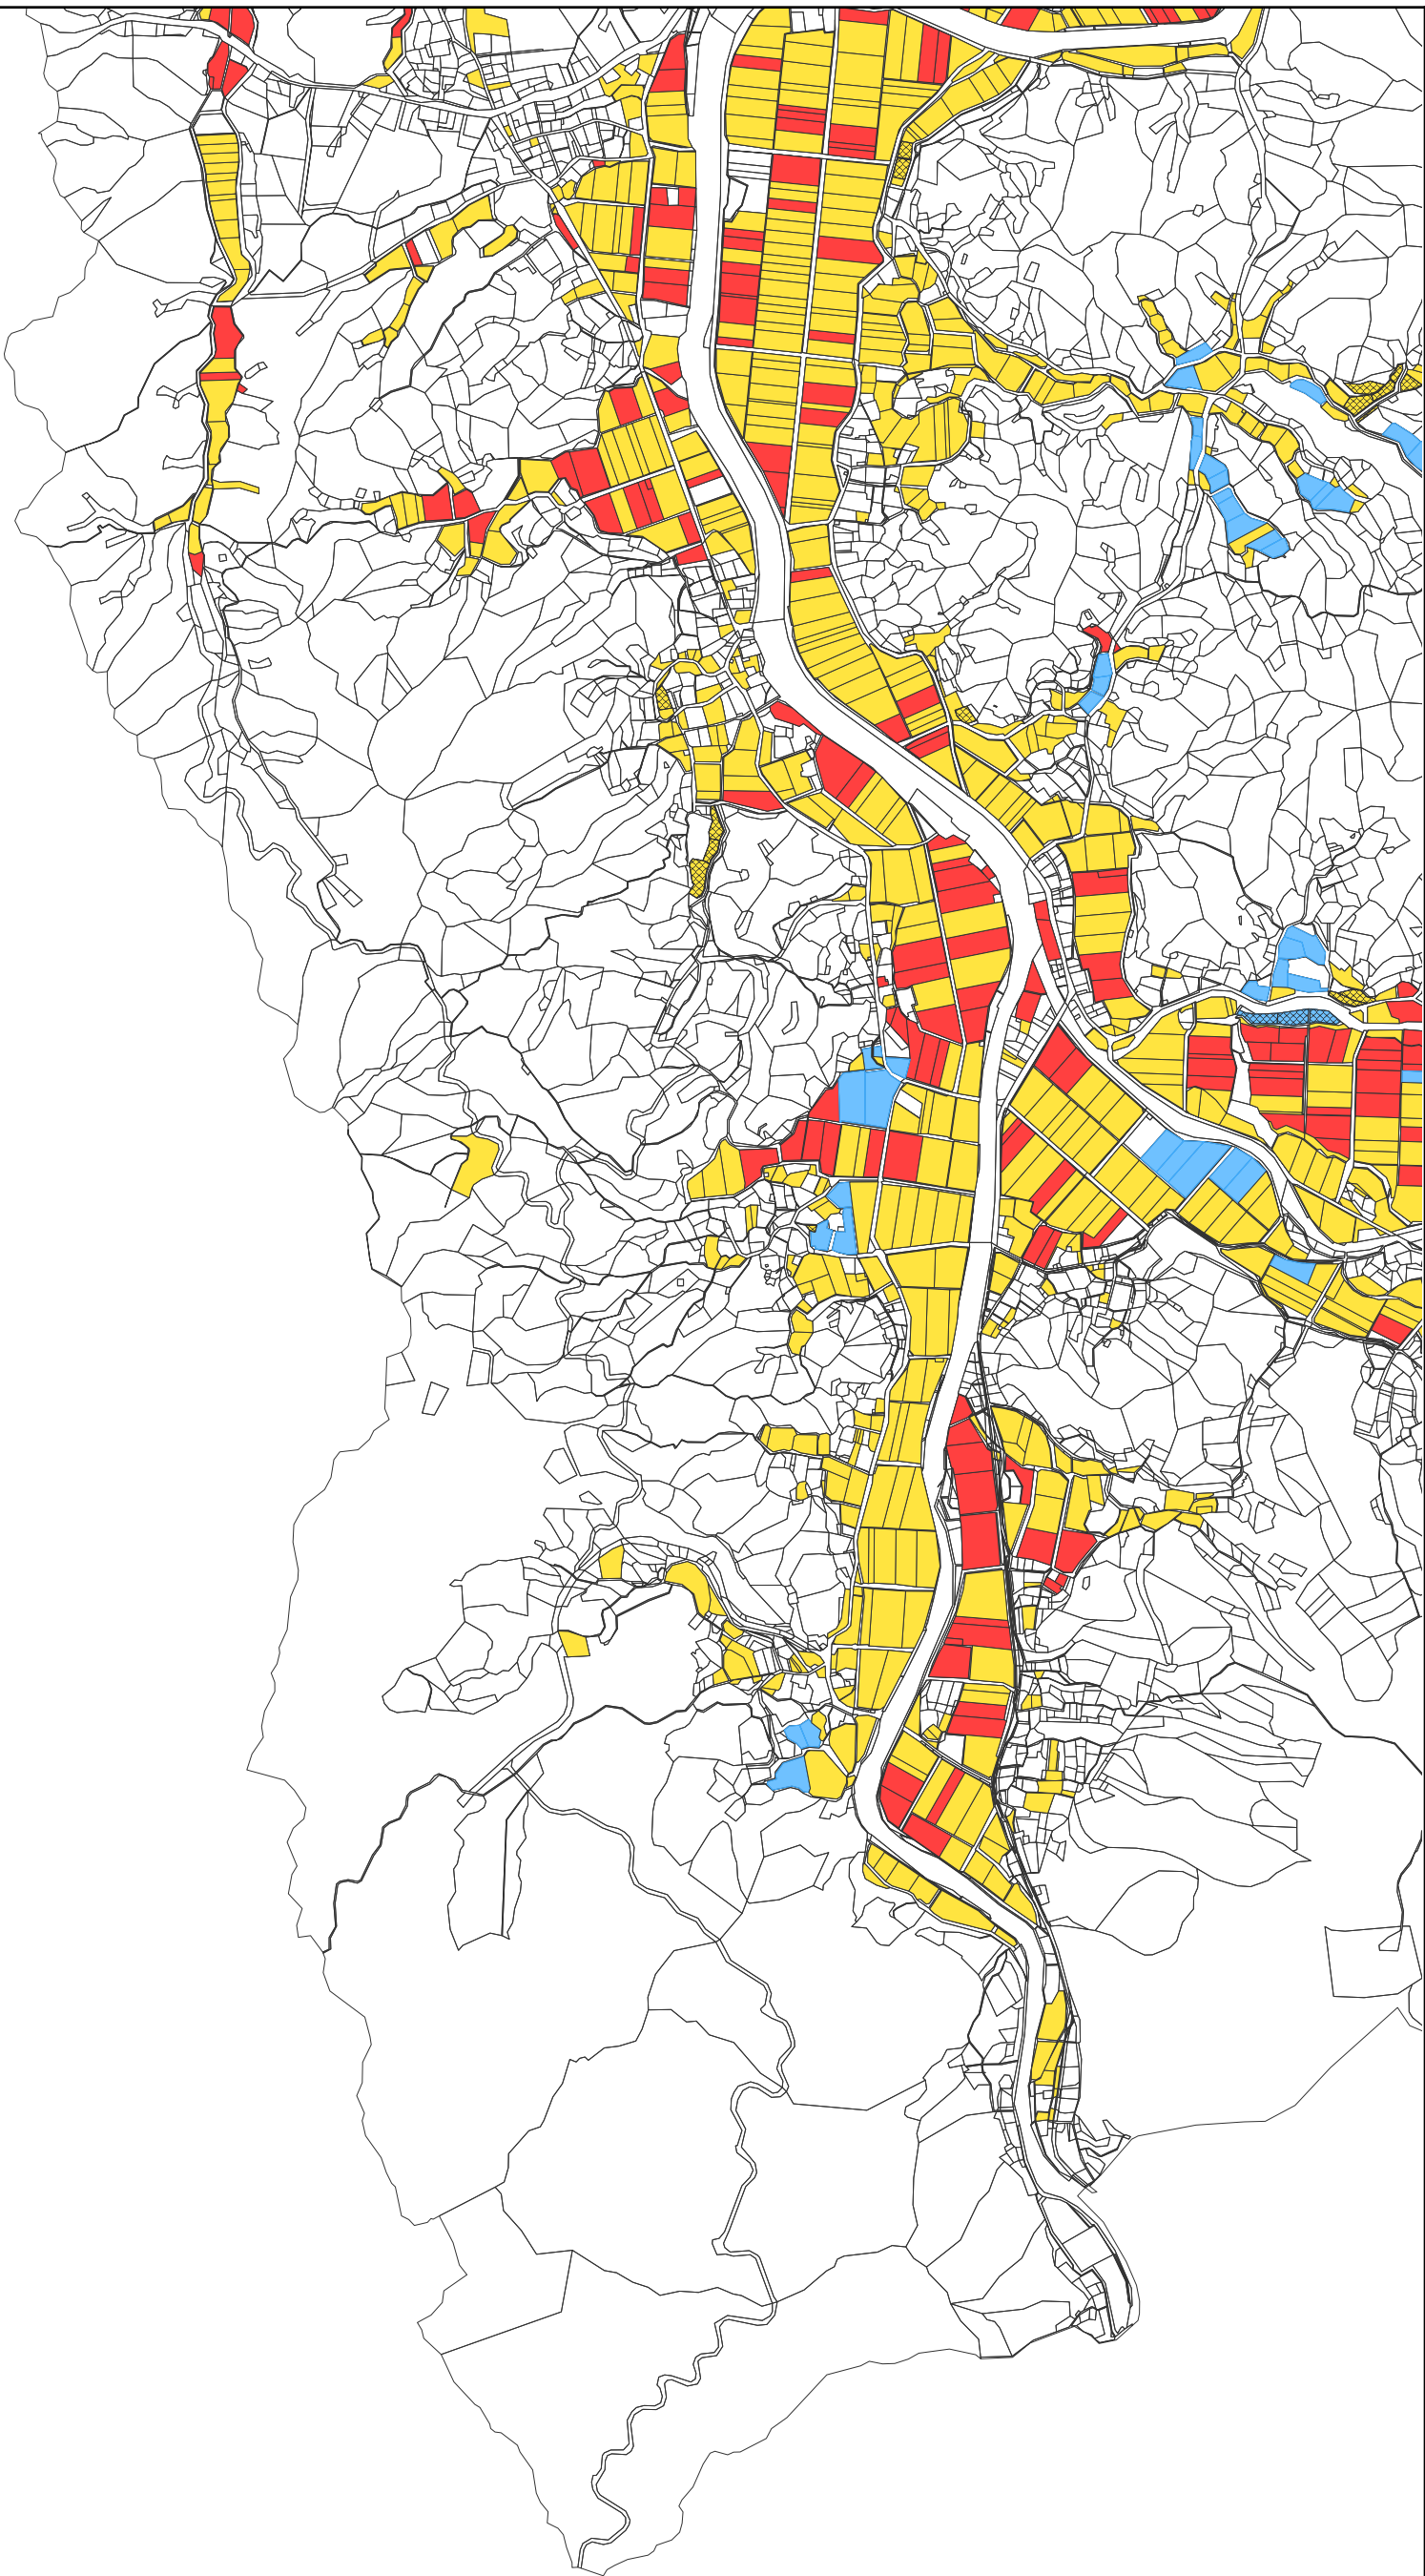

750m
1:12,240

750m
1:12,240